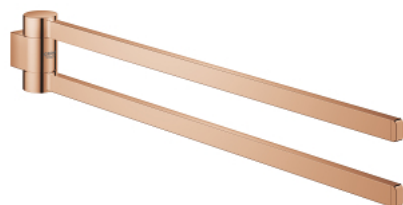

## 41 063 DA0 SELECTION SUPORT DE PROSOP, PIVOTEAZĂ

### DESCRIEREA PRODUSULUI

- Colour: warm sunset
- material: metal
- depth 441 mm (functional depth 400 mm)
- două brațe
- fixare de perete ascunsă
- finisaj GROHE Long-Life